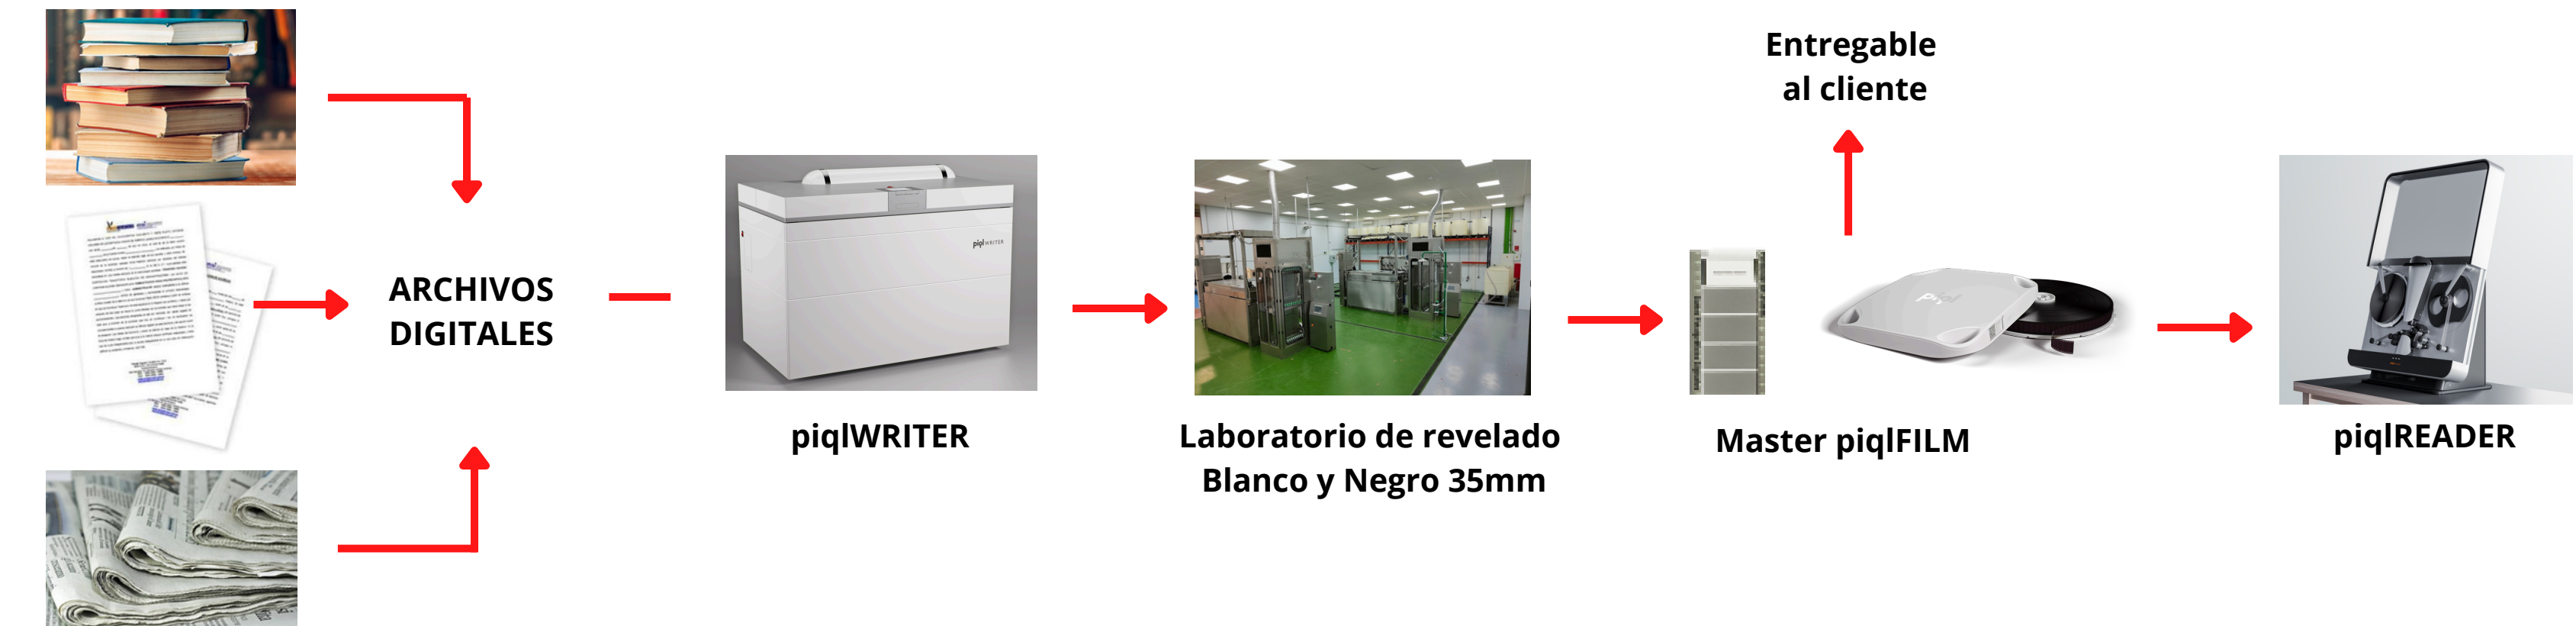

# LINEA DE DATOS

Libros, documentos,  
periódicos...

La Línea 2 ofrece a los clientes un servicio para la conversión de soportes digitales (conteniendo textos y datos en general) en un soporte especial denominado Piqfilm, mediante su encriptación en códigos QR, empleando una máquina denominada PiqI Writer, lo cual hace posible preservar los contenidos tratados en película de alta resistencia y durabilidad y ofrece en todo tiempo la posibilidad de reconvertirlos en digital legible para su uso o consulta, mediante una máquina denominada PiqI Reader.

Además de los componentes iniciales de la Línea 1, ya descritos, la Línea 2 está compuesta por:

-El PiqI Writer escribe los archivos digitales y relaciona metadatos en códigos QR (Quick Response) de alta densidad dentro de un Piqfilm de 35mm de altísima resolución fabricado por Kodak.

-El PiqI Reader lee los archivos QR de la Piqfilm 35mm, decodificándolos y convirtiéndolos en datos digitales para su consulta.